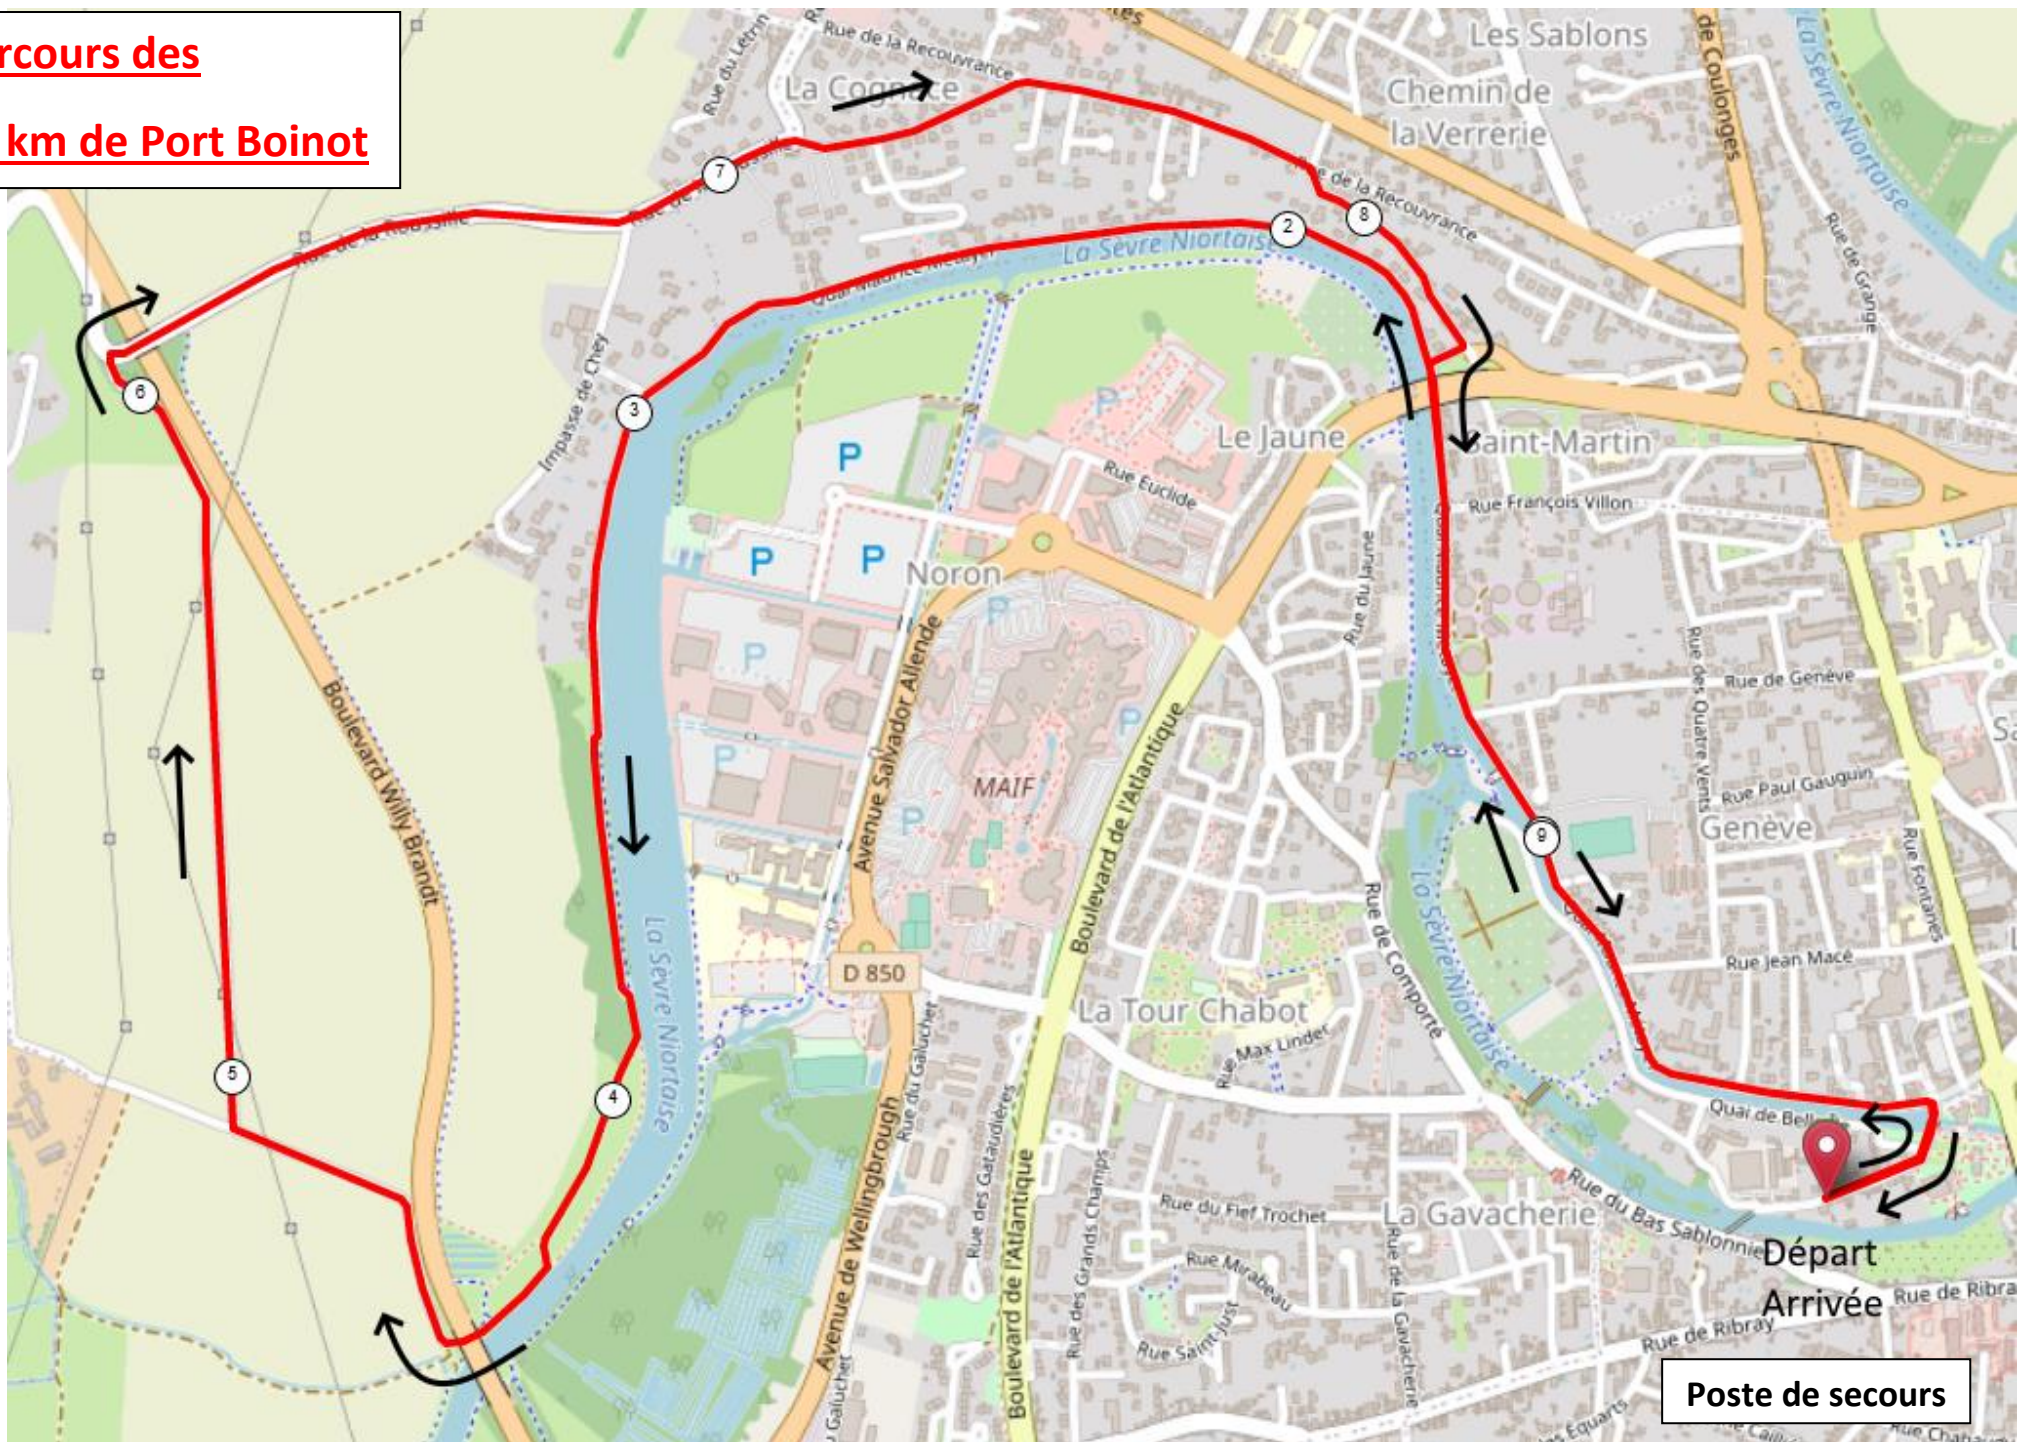

Parcours des
10 km de Port Boinot

[10000 m - 10939.9 yd soit : 10 km - 6.21 miles]

Parcours des 5,7 km de Port Boinot

[5742 m - 6282.2 yd soit : 5.74 km - 3.57 miles]