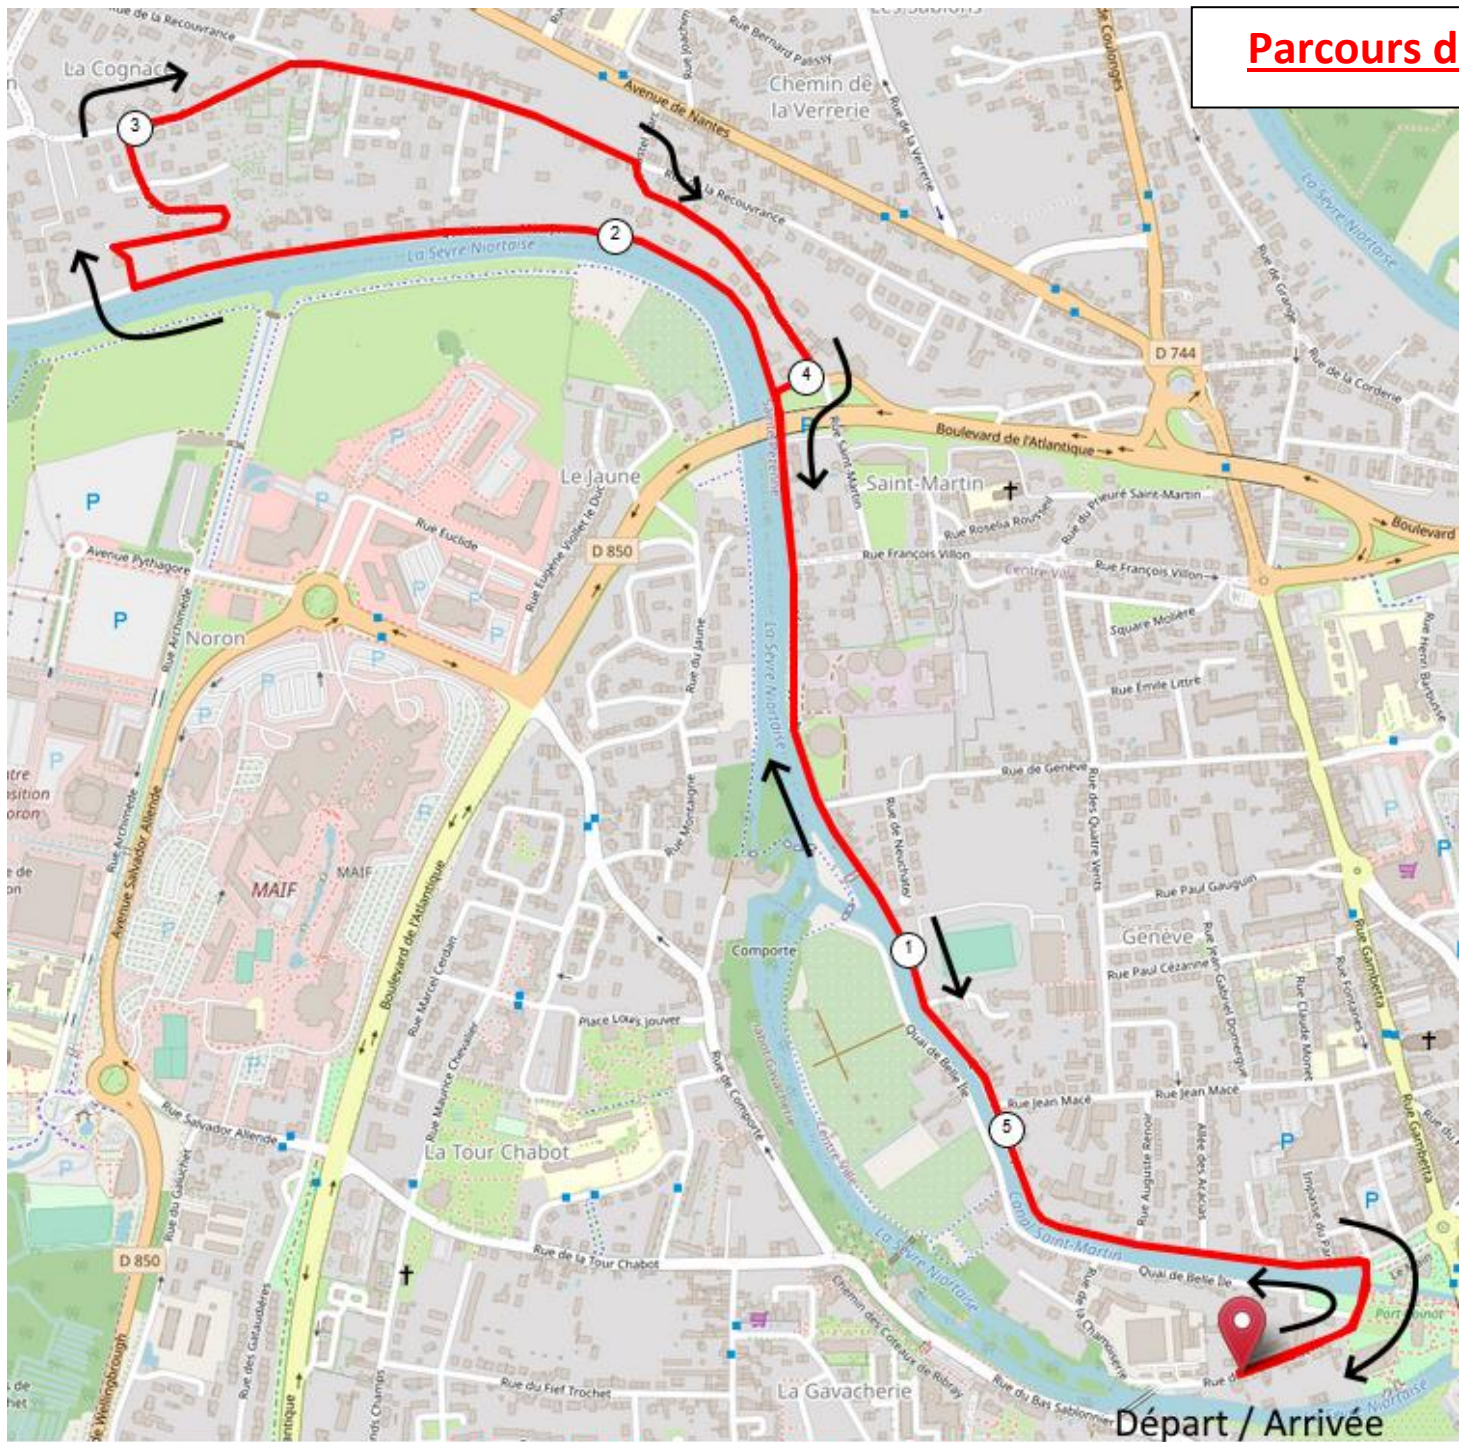

Parcours des
10 km de Port Boinot

[10000 m - 10939.9 yd soit : 10 km - 6.21 miles]

Parcours des 5,7 km de Port Boinot

[5742 m - 6282.2 yd soit : 5.74 km - 3.57 miles]